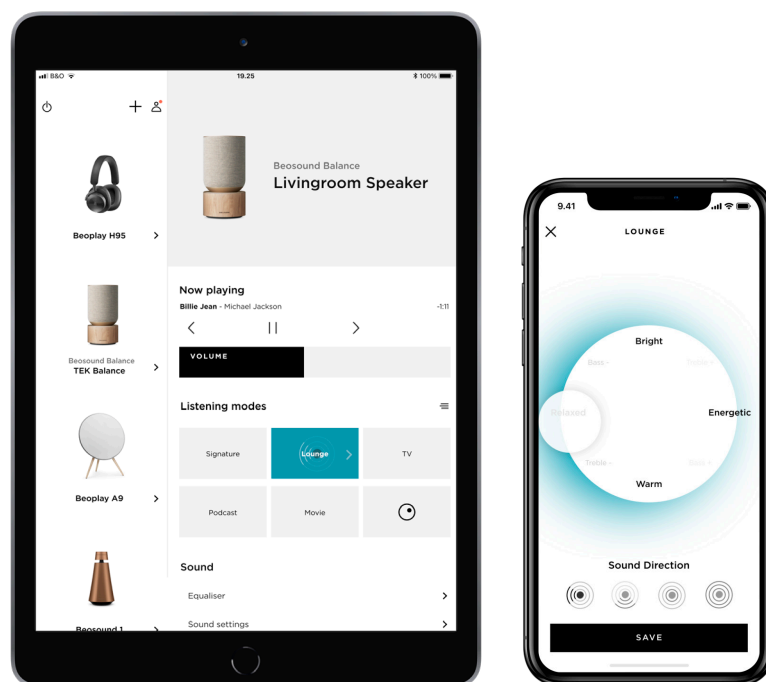

Vielfältige Möglichkeiten

BANG & OLUFSEN APP STEUERUNG ÜBER HANDY ODER TABLET

Stellen Sie sich auf ein außergewöhnliches Benutzererlebnis ein, wenn Sie Ihre Bang & Olufsen Produkte mit Ihrem Smartphone oder Tablet steuern. Unsere Bang & Olufsen App gibt Ihnen einfachen Zugriff auf produktspezifische Klangeinstellungen und -anpassungen, und bietet Ihnen damit ein persönliches Hörerlebnis, egal, was Sie anhören.

BEOREMOTE HALO

Eine schöne und intuitive Fernbedienung mit Touchscreen für Ihren Bang & Olufsen Lautsprecher. Wenn Sie in die Nähe des Beoremove Halo kommen, leuchtet das Display auf und ermöglicht ganz ohne Smartphone oder Tablet einfachen Zugriff auf Ihre Lieblingsmusik mit nur einer Berührung. Stellen Sie ihn an einem zentralen Punkt in Ihrer Wohnung auf oder besorgen Sie sich einen für jedes Zimmer, damit Sie die Musik so einfach einschalten können wie das Licht. Beoremove Halo kann auf einen Tisch gestellt oder an der Wand montiert werden.

Ab xxx €
Individualisierbar.