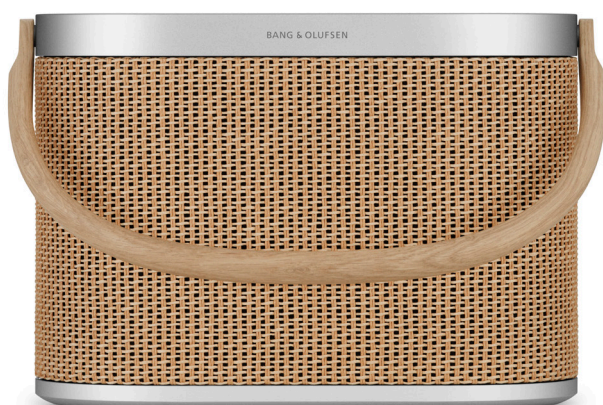

## Beosound A5

### Verführerischer Sound zu Hause und unterwegs

Wir stellen vor: Unser neuestes Mitglied der Beosound-Familie. Beosound A5 verbindet in ansprechender Weise ungewöhnliches Design, fortschrittlichen Klang, sorgfältige Verarbeitung und die lange Produktlebensdauer, für die unser Name steht.

#### BEOSOUND A5

Beosound A5 ist ein Lautsprecher, den man nicht nur hört, sondern spürt.

Unser bisher stärkster tragbarer Lautsprecher vereint elegantes Design mit herausragender Akustik. Streamen Sie kabellos und schließen Sie andere Lautsprecher an. Entdecken Sie neue Details in Ihrer Lieblingsmusik.

## BEOSOUND STAGE

Powervolle Dolby-Atmos-Soundbar

Mehr Power für Ihre Musik und Ihre Lieblingsfilme, mehr Details und mehr Realismus, ohne Subwoofer. Beosound Stage ist eine fein gearbeitete Soundbar, die sich durch ihre preisgekrönte Klangqualität und ihr elegantes minimalistisches Design abhebt.