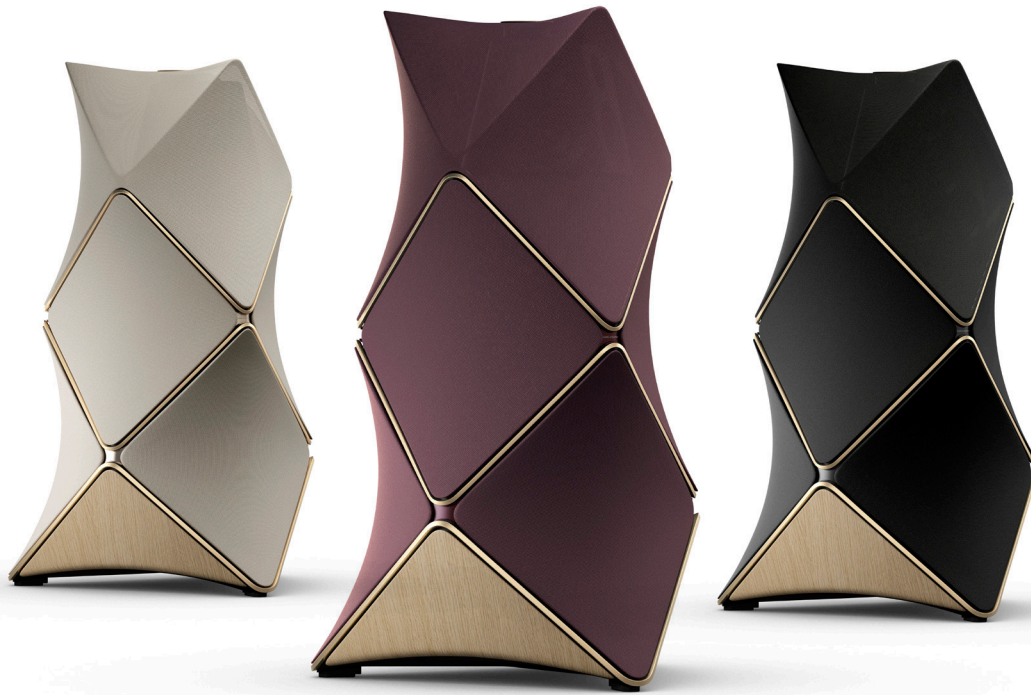

BEOLAB 50

● ● ● Individualisierbar.

Die Show kann losgehen. Der hochmoderne Beolab 50 schafft außergewöhnliche musikalische und kinematografische Klanglandschaften und offenbart Nuancen und Details, die Sie noch nie gehört haben.

Ab xxx €
Individualisierbar.