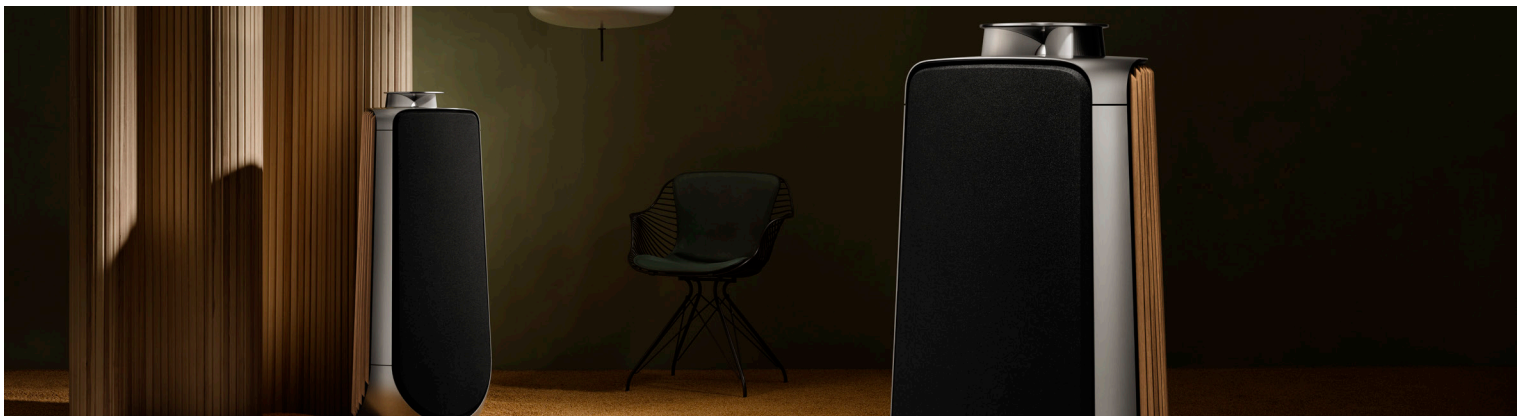

BEOLAB 90

● ● ● Individualisierbar.

Überragend. Einmalig. Bemerkenswert.
Einfach unser bester Lautsprecher aller Zeiten:
Ein Stereoerlebnis, das so kraftvoll, tief und detailliert ist,
dass wir es nur auf Bestellung bauen. Wir haben acht Jahre
daran gearbeitet, aber Sie werden in nur einer Minute sehen,
warum.

Ab xxx €
Individualisierbar.